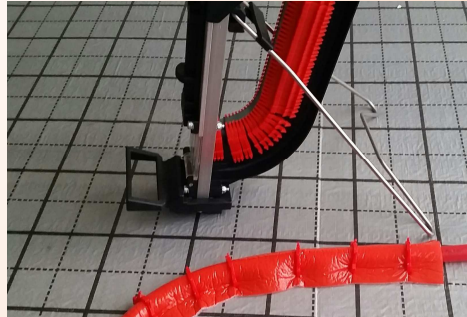

Thermotec Systemtechnik AG

Zuleitungsdämmsystem *Profidämmfix*

- **Das Zuleitungsdämmsystem Thermotec Profidämmfix ist einfach und schnell zu verlegen. Ein mühsames aufschieben von Dünnwandschläuchen entfällt.**
- **Das Thermotec Profidämmfixsystem reduziert die zusätzliche Aufbauhöhe des Heizsystems auf maximal die Hälfte gegenüber Dünnwandschläuchen da unter dem Heizrohr kein Isoliermaterial ist.**
- **Das Thermotec Profidämmfixsystem funktioniert exklusiv nur mit unseren Thermotec Tackergeräten. Die spezielle Adaptertechnik ist zum Patent angemeldet.**
- **Die Dämmung mit dem Thermotec Profidämmfixsystem kann ohne großen Zusatzaufwand auch nachträglich bei der Installation einer Bodenheizung erfolgen, was bei herkömmlichen Systemen zu einem Riesenaufwand führt.**
- **Das Thermotec Profidämmfixsystem ist «unkaputtbar» und „idiotensicher“. Es kann der Thermotec Standardtacker verwendet werden, und es werden keine speziellen Nadeln benötigt. Der Monteur benötigt lediglich das Adapter Set und den Schaumstreifen und kann dann direkt die Zusatzfunktion nutzen. Eine echte Lösung für ein sehr aktuelles Problem.**
- **Der Isolierstreifen Thermotec Profidämmfixsystem hat eine geprüfte Wärmeleitfähigkeit von $\lambda_D 0.045W/(m^2*k)$**